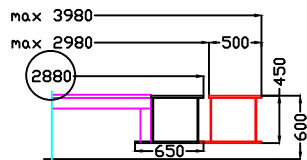

* : beladen/en charge/loaden
 ** : unbeladen/à vide/unloaden

Fa Meier - 39175 Biederitz

UV2 62V 8PF 001c

gez. 12.05.03 Schür

gepr.

VARIO-Z6HVAA

30/8.0/19.5/2.75/TA

Schwarzenbach 12 Tel. : ++32/80/64 01 55
 B-4760 BÖLLINGEN Fax. : ++32/80/64 01 51