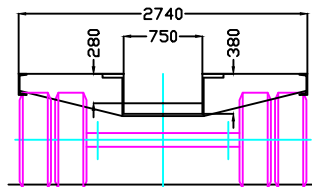

* : beladen/en charge/loaden
 ** : unbeladen/à vide/unloaden

Fa Meier - 39175 Biederitz

UV2 62V 8PF 001c

gez. 12.05.03 Schür

gepr.

VARIO-Z6HVAA

30/8.0/19.5/2.75/TA

Schwarzenbach 12 Tel. : ++32/80/64 01 55
 B-4760 BÖLLINGEN Fax. : ++32/80/64 01 51